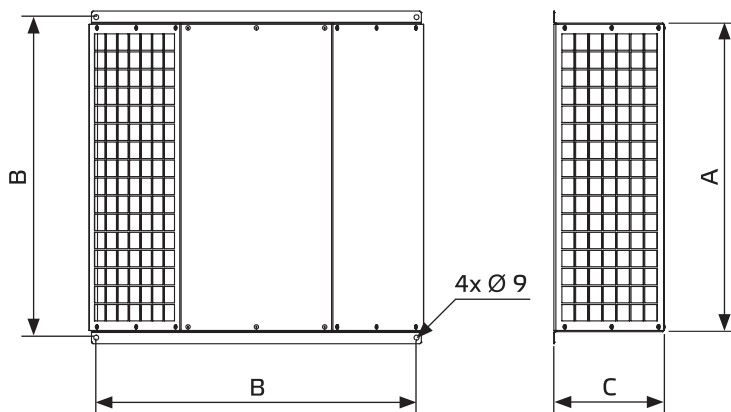

## Auvent avec grille pour KBF-N type WSH KBF

Auvent avec grille pour **KBF-N EC T** et **KBF-N D T**

### Spécifications

- Acier galvanisé

	Dimensions			
	A [mm]	B [mm]	C [mm]	[kg]
WSH KBF 225-315	365	380	202	2.5
WSH KBF 355-500	572	571	202	4.4
WSH KBF 560-630	758	769	222	6.7
WSH KBF 710-800	1065	1086	222	11.1