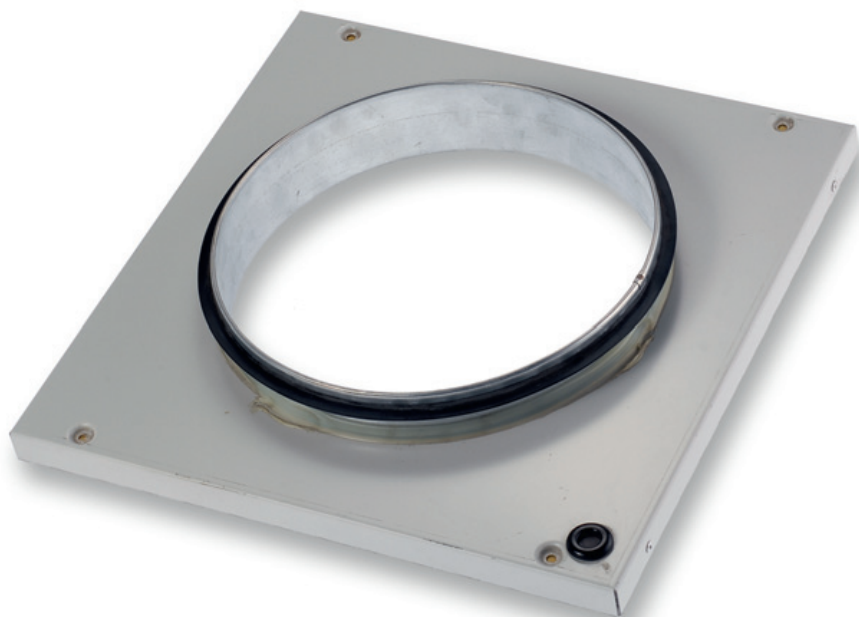

- Accessoires
- Panneau avec raccord circulaire

Panneau avec raccordement circulaire type MVX-PA

Panneau avec raccordement circulaire à joints à lèvre