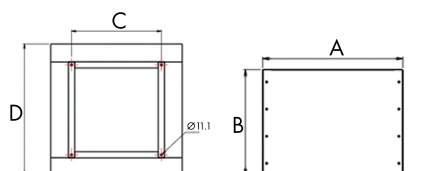

- Accessoires
- Socle de toiture / passage en toiture

Costières de toiture isolées pour toit plat type CTPS-I

Costière de toiture acoustique pour toit plat pour **RFV-P**

	Dimensions			
	A [mm]	B [mm]	C [mm]	D [mm]
CTPS-I1	535	400	500	732
CTPS-I2	655	400	614	852
CTPS-I3	815	400	760	1012
CTPS-I4	1025	400	950	1222