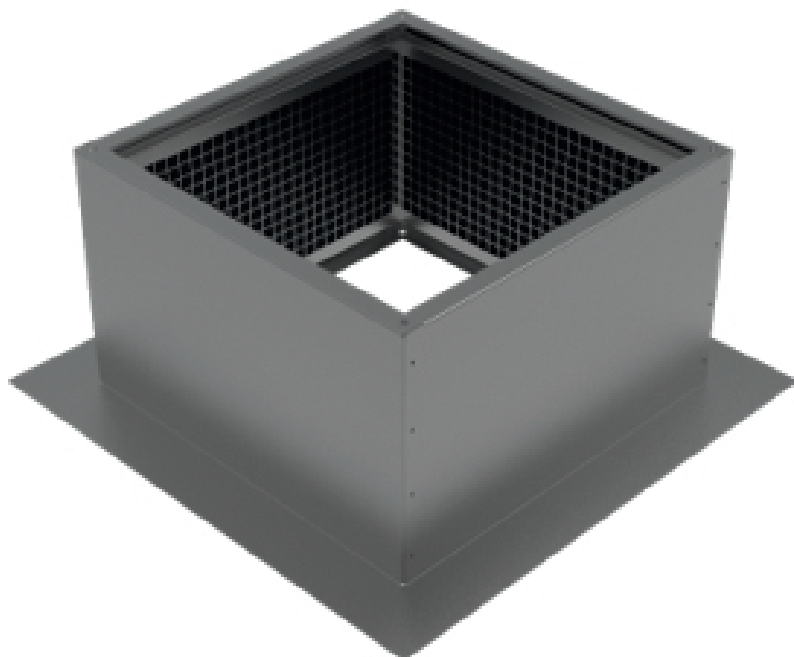

- Accessoires
- Socle de toiture / passage en toiture

Costières de toiture isolées pour toit plat type CTPS-I

Costière de toiture acoustique pour toit plat pour **RFV-P**

	Dimensions			
	A [mm]	B [mm]	C [mm]	D [mm]
CTPS-I1	535	400	500	732
CTPS-I2	655	400	614	852
CTPS-I3	815	400	760	1012
CTPS-I4	1025	400	950	1222