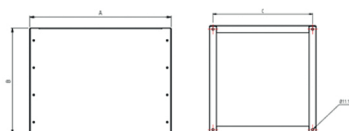

Extension pour costière de toiture acoustique type EXT-I

Extensions pour costière de toiture, type **CTPS-I** pour des ventilateurs **RFV-P**

Dimensions			
	A [mm]	B [mm]	C [mm]
EXT-I1	535	100-400	500
EXT-I2	655	100-400	614
EXT-I3	815	100-400	760
EXT-I4	1025	100-400	950