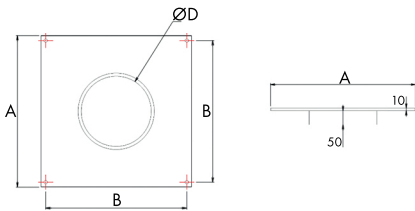

Platine virole de raccordement type PLV

Platine virole de raccordement pour **RFV-P**

	Dimensions		
	A [mm]	B [mm]	ØD [mm]
PLV250/1	535	500	250
PLV315/1	535	500	315
PLV355/1	535	500	355
PLV400/1	535	500	400
PLV450/2	665	614	450
PLV500/2	665	614	500
PLV560/3	825	760	560
PLV630/3	825	760	630
PLV710/4	1035	950	710
PLV800/4	1035	950	800
PLV900/4	1035	950	900